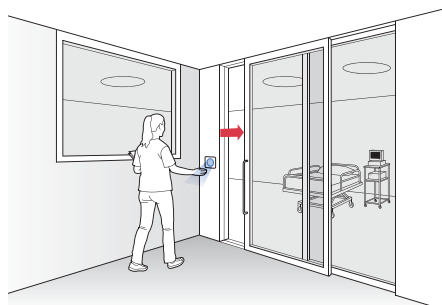

通过一个有意识的手势，可以在 CleanSwitch 10 到 50 厘米的探测范围内以免接触的卫生方式开门。这样可以防止细菌的传播。凭借醒目的设计和彩色的 LED 反馈信号，CleanSwitch 在其应用领域极具吸引力并且非常人性化。启用开关可在几分钟内准备就绪并且可以安装在所有市面上通用的暗线插座中。前盖经久耐用，可以使用医院常用的表面消毒剂进行处理。为了便于在特别潮湿的环境中使用，CleanSwitch 提供符合 IP65 的可靠保护。

优势特点

卫生

CleanSwitch 专门为在卫生要求严格的建筑内使用而开发，例如：医疗机构、卫生领域或餐饮行业。CleanSwitch 可通过一个有意识的手势激活通道门，而无需任何接触，其他时候则保持通道门关闭。由此可以减少细菌的传播。此外，CleanSwitch 可用所有常见的清洁剂和表面消毒剂进行处理。

安装简便

由于智能的系统结构，CleanSwitch 可与市面上所有通用的暗线插座兼容。CleanSwitch 的安装极为快速和简便。可直观地进行设置，而无需任何工具。设备附带的 Shortguide (简易指南) 可为此提供更多帮助。

定制

CleanSwitch 的设计既醒目又简洁，可以根据客户要求进行调整。一方面，光反馈信号的颜色、亮度和模式可在几秒内迅速切换，无需使用任何工具。另一方面，Bircher 还拥有丰富的图示选项，这些图示可以印在设备前盖上以方便用户操作。可根据需要使用个性化图示和商标。

在各种使用场合下具备可靠的性能

场合

医院、诊所、养老院

解决方案

- 通过 CleanSwitch 进行简便的无接触式启动，人们便不需要接触经常受到严重污染的门把手。CleanSwitch 可用所有常用清洁剂和表面消毒剂进行处理。有视觉障碍的人群可轻松感知高识别度的 LED 反馈信号。

场合

公共卫生区域

解决方案

- CleanSwitch 无接触地打开通往公共卫生区域的自动门并且防止细菌和其他病原体的传播。

场合

餐饮业

解决方案

- CleanSwitch 可用一个手势开门。因此厨房通道门只在必要时才会自动打开。从而为服务人员提供了一个方便卫生的开门解决方案。