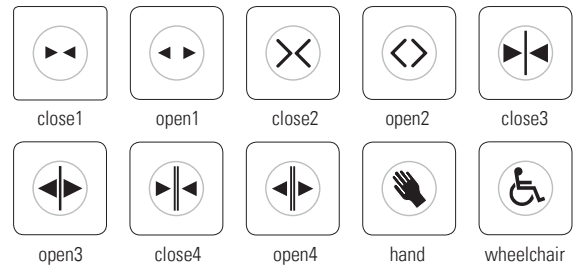

场合

公共卫生区域

解决方案

- CleanSwitch 无接触地打开通往公共卫生区域的自动门并且防止细菌和其他病原体的传播。

场合

餐饮业

解决方案

- CleanSwitch 可用一个手势开门。因此厨房通道门只在必要时才会自动打开。从而为服务人员提供了一个方便卫生的开门解决方案。

附件

说明

CleanSwitch

卫生型开关带光反馈信号

CleanSwitch Basic

卫生型开关

图示

印刷字样

BBC Bircher Smart Access

Wiesengasse 20
8222 Beringen
Switzerland (瑞士)
电话 +41 52 687 11 11
info@bircher.com
www.bircher.com

订购信息

CleanSwitch	/	wt	/	close1
类型 CleanSwitch CleanSwitch Basic		颜色 wt = 白色		图示 close1 open1 ...