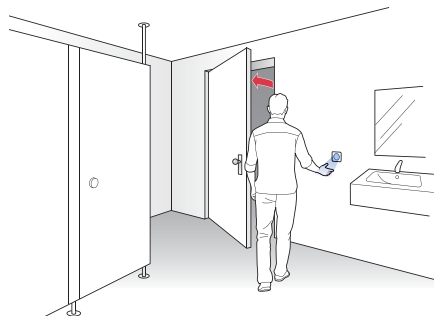

通过一个有意识的手势，可以在 CleanSwitch 10 到 50 厘米的探测范围内以免接触的卫生方式开门。这样可以防止细菌的传播。凭借醒目的设计和彩色的 LED 反馈信号，CleanSwitch 在其应用领域极具吸引力并且非常人性化。启用开关可在几分钟内准备就绪并且可以安装在所有市面上通用的暗线插座中。前盖经久耐用，可以使用医院常用的表面消毒剂进行处理。为了便于在特别潮湿的环境中使用，CleanSwitch 提供符合 IP65 的可靠保护。

优势特点

卫生

CleanSwitch 专门为在卫生要求严格的建筑内使用而开发，例如：医疗机构、卫生领域或餐饮行业。CleanSwitch 可通过一个有意识的手势激活通道门，而无需任何接触，其他时候则保持通道门关闭。由此可以减少细菌的传播。此外，CleanSwitch 可用所有常见的清洁剂和表面消毒剂进行处理。

安装简便

由于智能的系统结构，CleanSwitch 可与市面上所有通用的暗线插座兼容。CleanSwitch 的安装极为快速和简便。可直观地进行设置，而无需任何工具。设备附带的 Shortguide (简易指南) 可为此提供更多帮助。

定制

CleanSwitch 的设计既醒目又简洁，可以根据客户要求进行调整。一方面，光反馈信号的颜色、亮度和模式可在几秒内迅速切换，无需使用任何工具。另一方面，Bircher 还拥有丰富的图示选项，这些图示可以印在设备前盖上以方便用户操作。可根据需要使用个性化图示和商标。

在各种使用场合下具备可靠的性能

场合

医院、诊所、养老院

解决方案

- 通过 CleanSwitch 进行简便的无接触式启动，人们便不需要接触经常受到严重污染的门把手。CleanSwitch 可用所有常用清洁剂和表面消毒剂进行处理。有视觉障碍的人群可轻松感知高识别度的 LED 反馈信号。

场合

公共卫生区域

解决方案

- CleanSwitch 无接触地打开通往公共卫生区域的自动门并且防止细菌和其他病原体的传播。

场合

餐饮业

解决方案

- CleanSwitch 可用一个手势开门。因此厨房通道门只在必要时才会自动打开。从而为服务人员提供了一个方便卫生的开门解决方案。