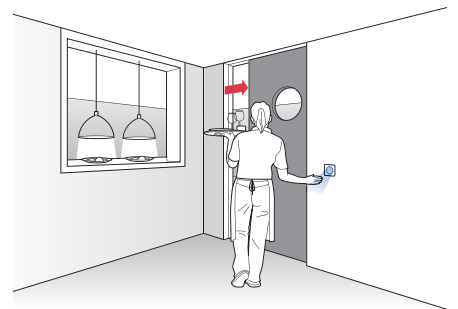

通过一个有意识的手势，可以在 CleanSwitch 10 到 50 厘米的探测范围内以免接触的卫生方式开门。这样可以防止细菌的传播。凭借醒目的设计和彩色的 LED 反馈信号，CleanSwitch 在其应用领域极具吸引力并且非常人性化。启用开关可在几分钟内准备就绪并且可以安装在所有市面上通用的暗线插座中。前盖经久耐用，可以使用医院常用的表面消毒剂进行处理。为了便于在特别潮湿的环境中使用，CleanSwitch 提供符合 IP65 的可靠保护。

场合

公共卫生区域

解决方案

- CleanSwitch 无接触地打开通往公共卫生区域的自动门并且防止细菌和其他病原体的传播。

场合

餐饮业

解决方案

- CleanSwitch 可用一个手势开门。因此厨房通道门只在必要时才会自动打开。从而为服务人员提供了一个方便卫生的开门解决方案。