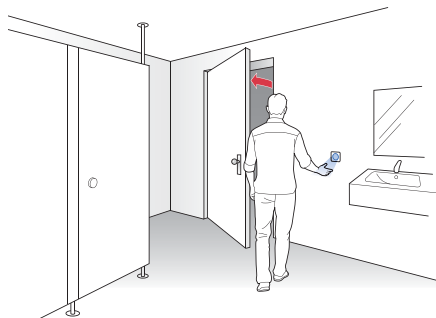

通过一个有意识的手势，可以在 CleanSwitch 10 到 50 厘米的探测范围内以免接触的卫生方式开门。这样可以防止细菌的传播。凭借醒目的设计和彩色的 LED 反馈信号，CleanSwitch 在其应用领域极具吸引力并且非常人性化。启用开关可在几分钟内准备就绪并且可以安装在所有市面上通用的暗线插座中。前盖经久耐用，可以使用医院常用的表面消毒剂进行处理。为了便于在特别潮湿的环境中使用，CleanSwitch 提供符合 IP65 的可靠保护。

优势特点

卫生

CleanSwitch 专门为在卫生要求严格的建筑内使用而开发，例如：医疗机构、卫生领域或餐饮行业。CleanSwitch 可通过一个有意识的手势激活通道门，而无需任何接触，其他时候则保持通道门关闭。由此可以减少细菌的传播。此外，CleanSwitch 可用所有常见的清洁剂和表面消毒剂进行处理。

安装简便

由于智能的系统结构，CleanSwitch 可与市面上所有通用的暗线插座兼容。CleanSwitch 的安装极为快速和简便。可直观地进行设置，而无需任何工具。设备附带的 Shortguide (简易指南) 可为此提供更多帮助。

定制

CleanSwitch 的设计既醒目又简洁，可以根据客户要求进行调整。一方面，光反馈信号的颜色、亮度和模式可在几秒内迅速切换，无需使用任何工具。另一方面，Bircher 还拥有丰富的图示选项，这些图示可以印在设备前盖上以方便用户操作。可根据需要使用个性化图示和商标。

在各种使用场合下具备可靠的性能

场合

医院、诊所、养老院

解决方案

- 通过 CleanSwitch 进行简便的无接触式启动，人们便不需要接触经常受到严重污染的门把手。CleanSwitch 可用所有常用清洁剂和表面消毒剂进行处理。有视觉障碍的人群可轻松感知高识别度的 LED 反馈信号。

场合

公共卫生区域

解决方案

- CleanSwitch 无接触地打开通往公共卫生区域的自动门并且防止细菌和其他病原体的传播。

场合

餐饮业

解决方案

- CleanSwitch 可用一个手势开门。因此厨房通道门只在必要时才会自动打开。从而为服务人员提供了一个方便卫生的开门解决方案。