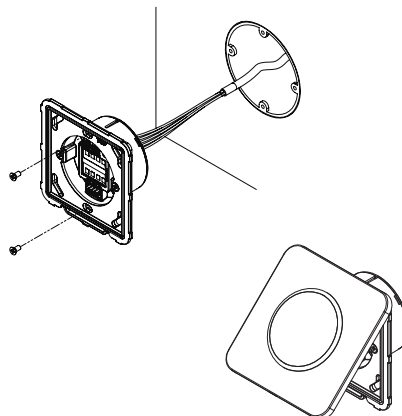

定制

CleanSwitch 的设计既醒目又简洁，可以根据客户要求进行调整。一方面，光反馈信号的颜色、亮度和模式可在几秒内迅速切换，无需使用任何工具。另一方面，Bircher 还拥有丰富的图示选项，这些图示可以印在设备前盖上以方便用户操作。可根据需要使用个性化图示和商标。