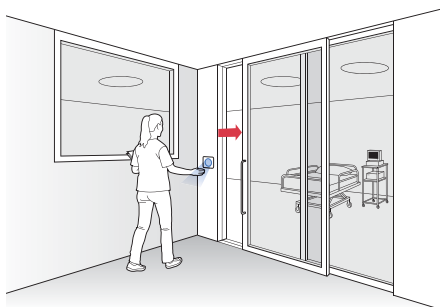

通过一个有意识的手势，可以在 CleanSwitch 10 到 50 厘米的探测范围内以免接触的卫生方式开门。这样可以防止细菌的传播。凭借醒目的设计和彩色的 LED 反馈信号，CleanSwitch 在其应用领域极具吸引力并且非常人性化。启用开关可在几分钟内准备就绪并且可以安装在所有市面上通用的暗线插座中。前盖经久耐用，可以使用医院常用的表面消毒剂进行处理。为了便于在特别潮湿的环境中使用，CleanSwitch 提供符合 IP65 的可靠保护。

优势特点

卫生

CleanSwitch 专门为在卫生要求严格的建筑内使用而开发，例如：医疗机构、卫生领域或餐饮行业。CleanSwitch 可通过一个有意识的手势激活通道门，而无需任何接触，其他时候则保持通道门关闭。由此可以减少细菌的传播。此外，CleanSwitch 可用所有常见的清洁剂和表面消毒剂进行处理。

安装简便

由于智能的系统结构，CleanSwitch 可与市面上所有通用的暗线插座兼容。CleanSwitch 的安装极为快速和简便。可直观地进行设置，而无需任何工具。设备附带的 Shortguide (简易指南) 可为此提供更多帮助。

定制

CleanSwitch 的设计既醒目又简洁，可以根据客户要求进行调整。一方面，光反馈信号的颜色、亮度和模式可在几秒内迅速切换，无需使用任何工具。另一方面，Bircher 还拥有丰富的图示选项，这些图示可以印在设备前盖上以方便用户操作。可根据需要使用个性化图示和商标。

在各种使用场合下具备可靠的性能

场合

医院、诊所、养老院

解决方案

- 通过 CleanSwitch 进行简便的无接触式启动，人们便不需要接触经常受到严重污染的门把手。CleanSwitch 可用所有常用清洁剂和表面消毒剂进行处理。有视觉障碍的人群可轻松感知高识别度的 LED 反馈信号。

场合

公共卫生区域

解决方案

- CleanSwitch 无接触地打开通往公共卫生区域的自动门并且防止细菌和其他病原体的传播。

场合

餐饮业

解决方案

- CleanSwitch 可用一个手势开门。因此厨房通道门只在必要时才会自动打开。从而为服务人员提供了一个方便卫生的开门解决方案。