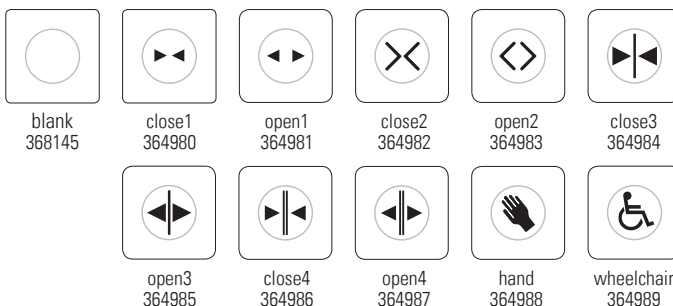

附件

说明

CleanSwitch

卫生型开关带光反馈信号

CleanSwitch Basic

卫生型开关

盖 / 图示

印刷字样

BBC Bircher Smart Access

Wiesengasse 20
8222 Beringen
Switzerland (瑞士)
电话 +41 52 687 11 11
info@bircher.com
www.bircher.com

订购信息

CleanSwitch	/	wt	/	close1
类型 CleanSwitch CleanSwitch Basic		颜色 wt = 白色		图示 blank close1 open1 ...