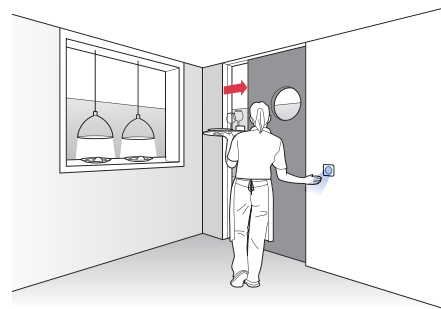

通过一个有意识的手势，可以在 CleanSwitch 10 到 50 厘米的探测范围内以免接触的卫生方式开门。这样可以防止细菌的传播。凭借醒目的设计和彩色的 LED 反馈信号，CleanSwitch 在其应用领域极具吸引力并且非常人性化。启用开关可在几分钟内准备就绪并且可以安装在所有市面上通用的暗线插座中。前盖经久耐用，可以使用医院常用的表面消毒剂进行处理。为了便于在特别潮湿的环境中使用，CleanSwitch 提供符合 IP65 的可靠保护。

场合

公共卫生区域

解决方案

- CleanSwitch 无接触地打开通往公共卫生区域的自动门并且防止细菌和其他病原体的传播。

场合

餐饮业

解决方案

- CleanSwitch 可用一个手势开门。因此厨房通道门只在必要时才会自动打开。从而为服务人员提供了一个方便卫生的开门解决方案。